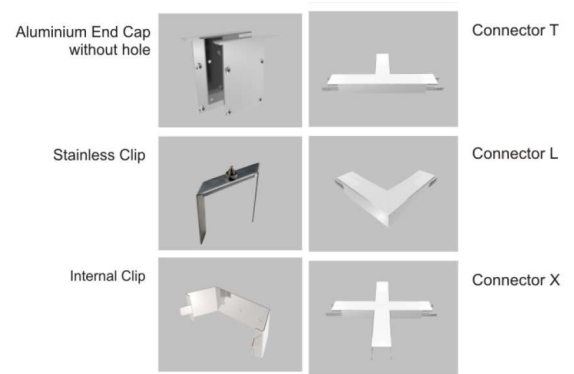

End caps

Spring clip

Recessed profiles

ALP 163

ALP6875

ALP12575

ALP 100120

T100