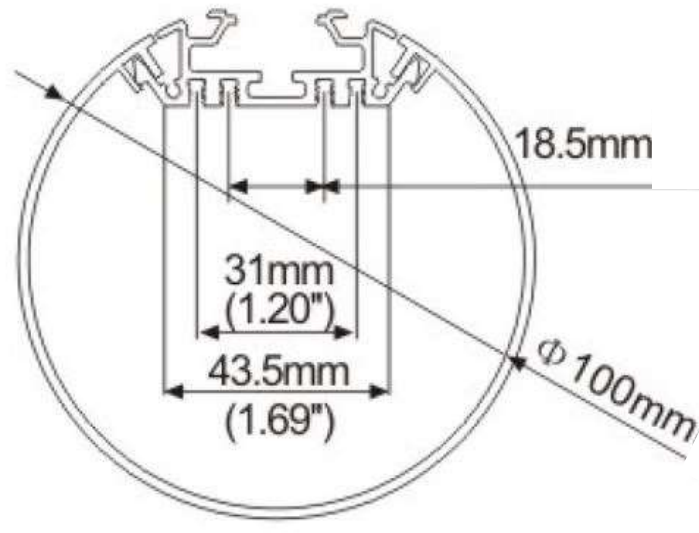

End caps

Spring clip

Recessed profiles

ALP 163

ALP6875

ALP12575

ALP 100120

T100