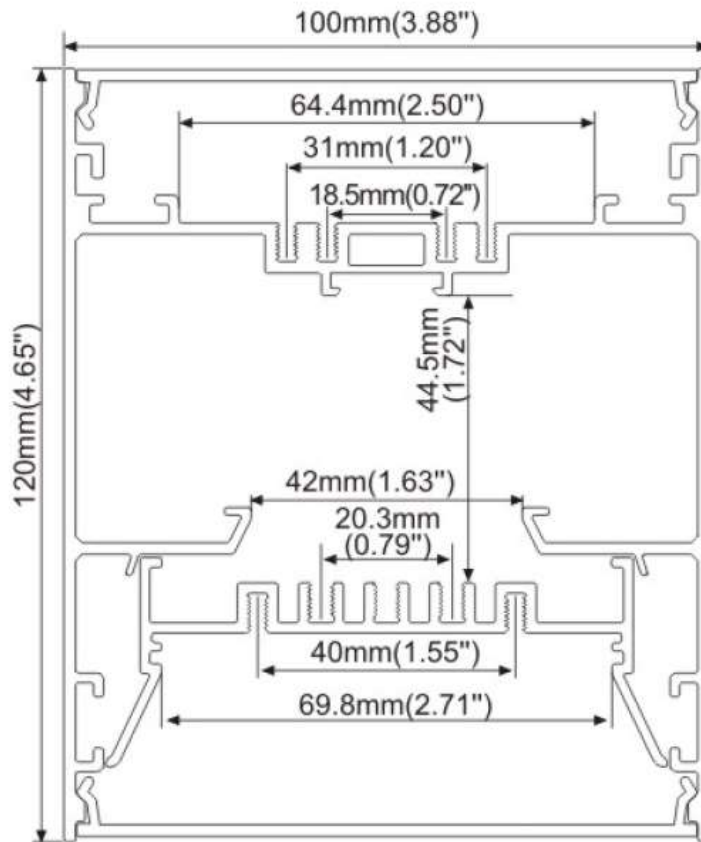

End caps

Spring clip

Recessed profiles

ALP 163

ALP6875

ALP12575

ALP 100120

T100