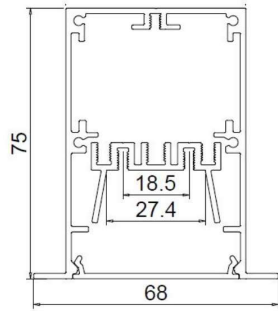

End caps

Spring clip

Recessed profiles

ALP 163

ALP6875

ALP12575

ALP 100120

T100