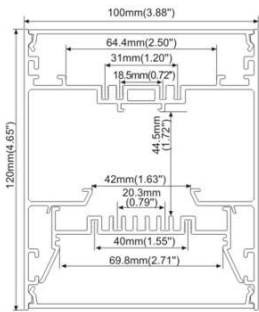

Pendant profiles

ALP 100120