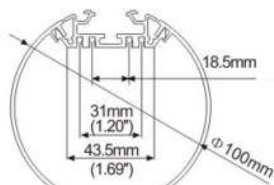

# Pendant profiles

ALP 100120

Die cast end caps

Hanging bracket

Inside clip

Steel wire

T100

End Cap