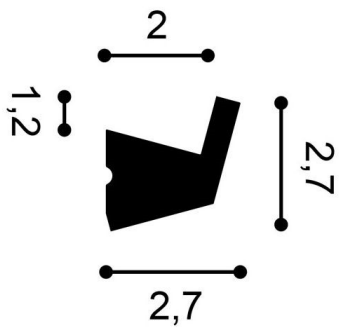

# Volans Cornice profiles

**Fexi-profile**

C396

**GT.0C396**