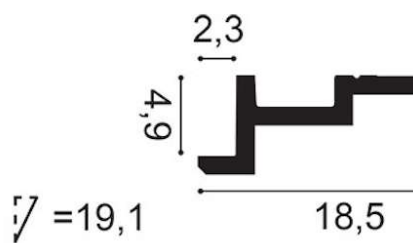

# Volans Cornice profiles

**Fexi-profile**

C396

**GT.0C396**